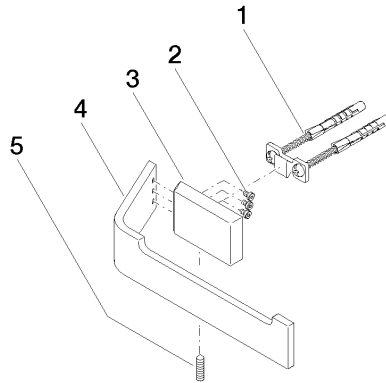

83 500 705

- Breite 200 mm
- Höhe 35 mm
- Ausladung 70 mm

	Chrom	83 500 705-00
	Platin gebürstet	83 500 705-06
	Dark Chrome	83 500 705-19
	Champagne gebürstet (22kt Gold)	83 500 705-46
	Champagne (22kt Gold)	83 500 705-47
	Dark Platinum gebürstet	83 500 705-99

83 500 705

mm [inches]

83 500 705

Ersatzteile für die
anderen
Oberflächenvarianten
finden Sie hier: Platin
gebürstet

Ersatzteilstückliste

Nr.	Artikelnummer	Benennung	Verbaumenge	Lieferzeit
1	05 17 20 758 00 90	Befestigungssatz	1	2
2	09 30 30 191 90	Schraube	3	2
3	08 17 70 500-00	Halter	1	10
4	08 17 70 553-00	Halter	1	10
5	04 31 11 113 00 90	Stift	1	2