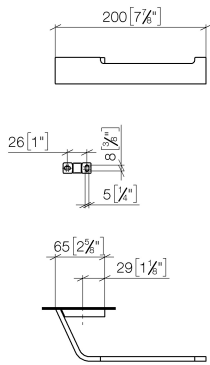

83 500 705

- Breite 200 mm
- Höhe 35 mm
- Ausladung 70 mm

	Chrom	83 500 705-00
	Platin gebürstet	83 500 705-06
	Dark Chrome	83 500 705-19
	Champagne gebürstet (22kt Gold)	83 500 705-46
	Champagne (22kt Gold)	83 500 705-47
	Dark Platinum gebürstet	83 500 705-99

83 500 705

mm [inches]

83 500 705

Ersatzteile für die
anderen
Oberflächenvarianten
finden Sie hier: Platin
gebürstet

Ersatzteilstückliste

Nr.	Artikelnummer	Benennung	Verbaumenge	Lieferzeit
1	05 17 20 758 00 90	Befestigungssatz	1	2
2	09 30 30 191 90	Schraube	3	2
3	08 17 70 500-00	Halter	1	10
4	08 17 70 553-00	Halter	1	10
5	04 31 11 113 00 90	Stift	1	2